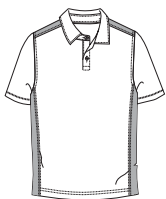

3 BUTTON POLO  
5-0145-302  
41509850

BLACK  
001

**2 COLOR TICK JACQUARD**  
100% EGYPTIAN COTTON

3 BUTTON POLO  
5-0145-401  
41509850

BLACK  
001

**COURSE STRIPE**  
100% EGYPTIAN COTTON

3 BUTTON POLO  
5-0145-501  
41509850

BLACK  
001

**SOLID V-NECK SWEATER**  
100% PIMA COTTON

LONG SLEEVE V-NECK  
5-0245-441  
4850115

BLACK  
001

**SOLID SWEATER VEST**  
100% PIMA COTTON

V-NECK VEST  
5-0245-440  
37508950

BLACK  
001

**CREWNECK PULLOVER**  
100% PIMA COTTON

1/4 ZIP PACKABLE PULLOVER  
5-0745-421  
8419850

BLACK  
001

**COOL CORE TECHNOLOGY**  
100% POLYESTER

2 BUTTON SOLID PIECED POLO  
5-0145-410  
419850

BLACK  
001

WHITE  
100

**COOL CORE TECHNOLOGY**  
100% POLYESTER